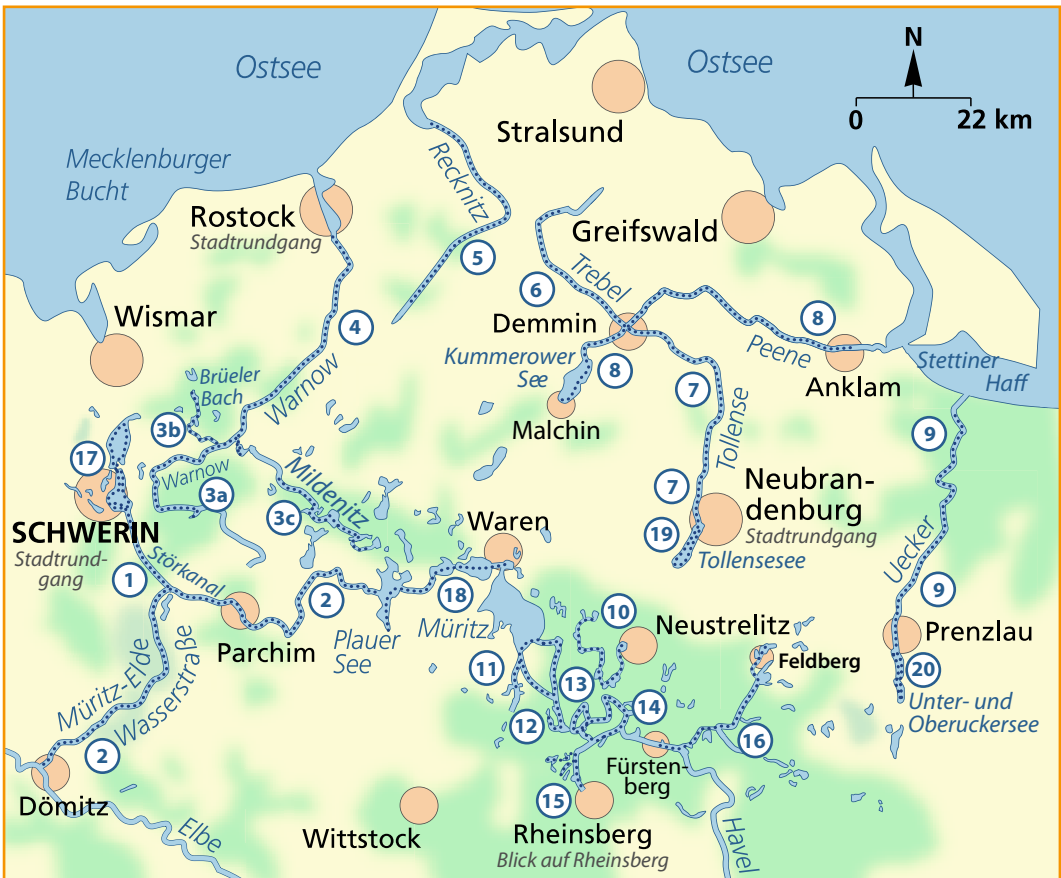

## Tourenübersichtskarte

### Touren für Paddler

- |   |                                      |
|---|--------------------------------------|
| 1 - Der Störkanal                         | 13 - Rätzsee - Gobenowsee - Labussee |
| 2 - Die Müritz-Elde-Wasserstraße          | 14 - Strelitzer Gewässer             |
| 3 - Obere Warnow, Brüeler Bach, Mildenitz | 15 - Rheinsberger Gewässer           |
| 4 - Die Warnow                            | 16 - Feldberger Seen                 |
| 5 - Die Recknitz                          |                                      |
| 6 - Die Trebel                            |                                      |
| 7 - Die Tollense                          |                                      |
| 8 - Die Peene                             |                                      |
| 9 - Die Uecker                            |                                      |
| 10 - Die Havel und Havelquellseen         |                                      |
| 11 - „Alte Fahrt“                         |                                      |
| 12 - Müritzarm                            |                                      |
|   | 17 - Schweriner See                  |
|   | 18 - Vom Plauer See zur Müritz       |
|   | 19 - Tollensesee                     |
|   | 20 - Unter- und Oberuckersee         |

### Kompakt Touren